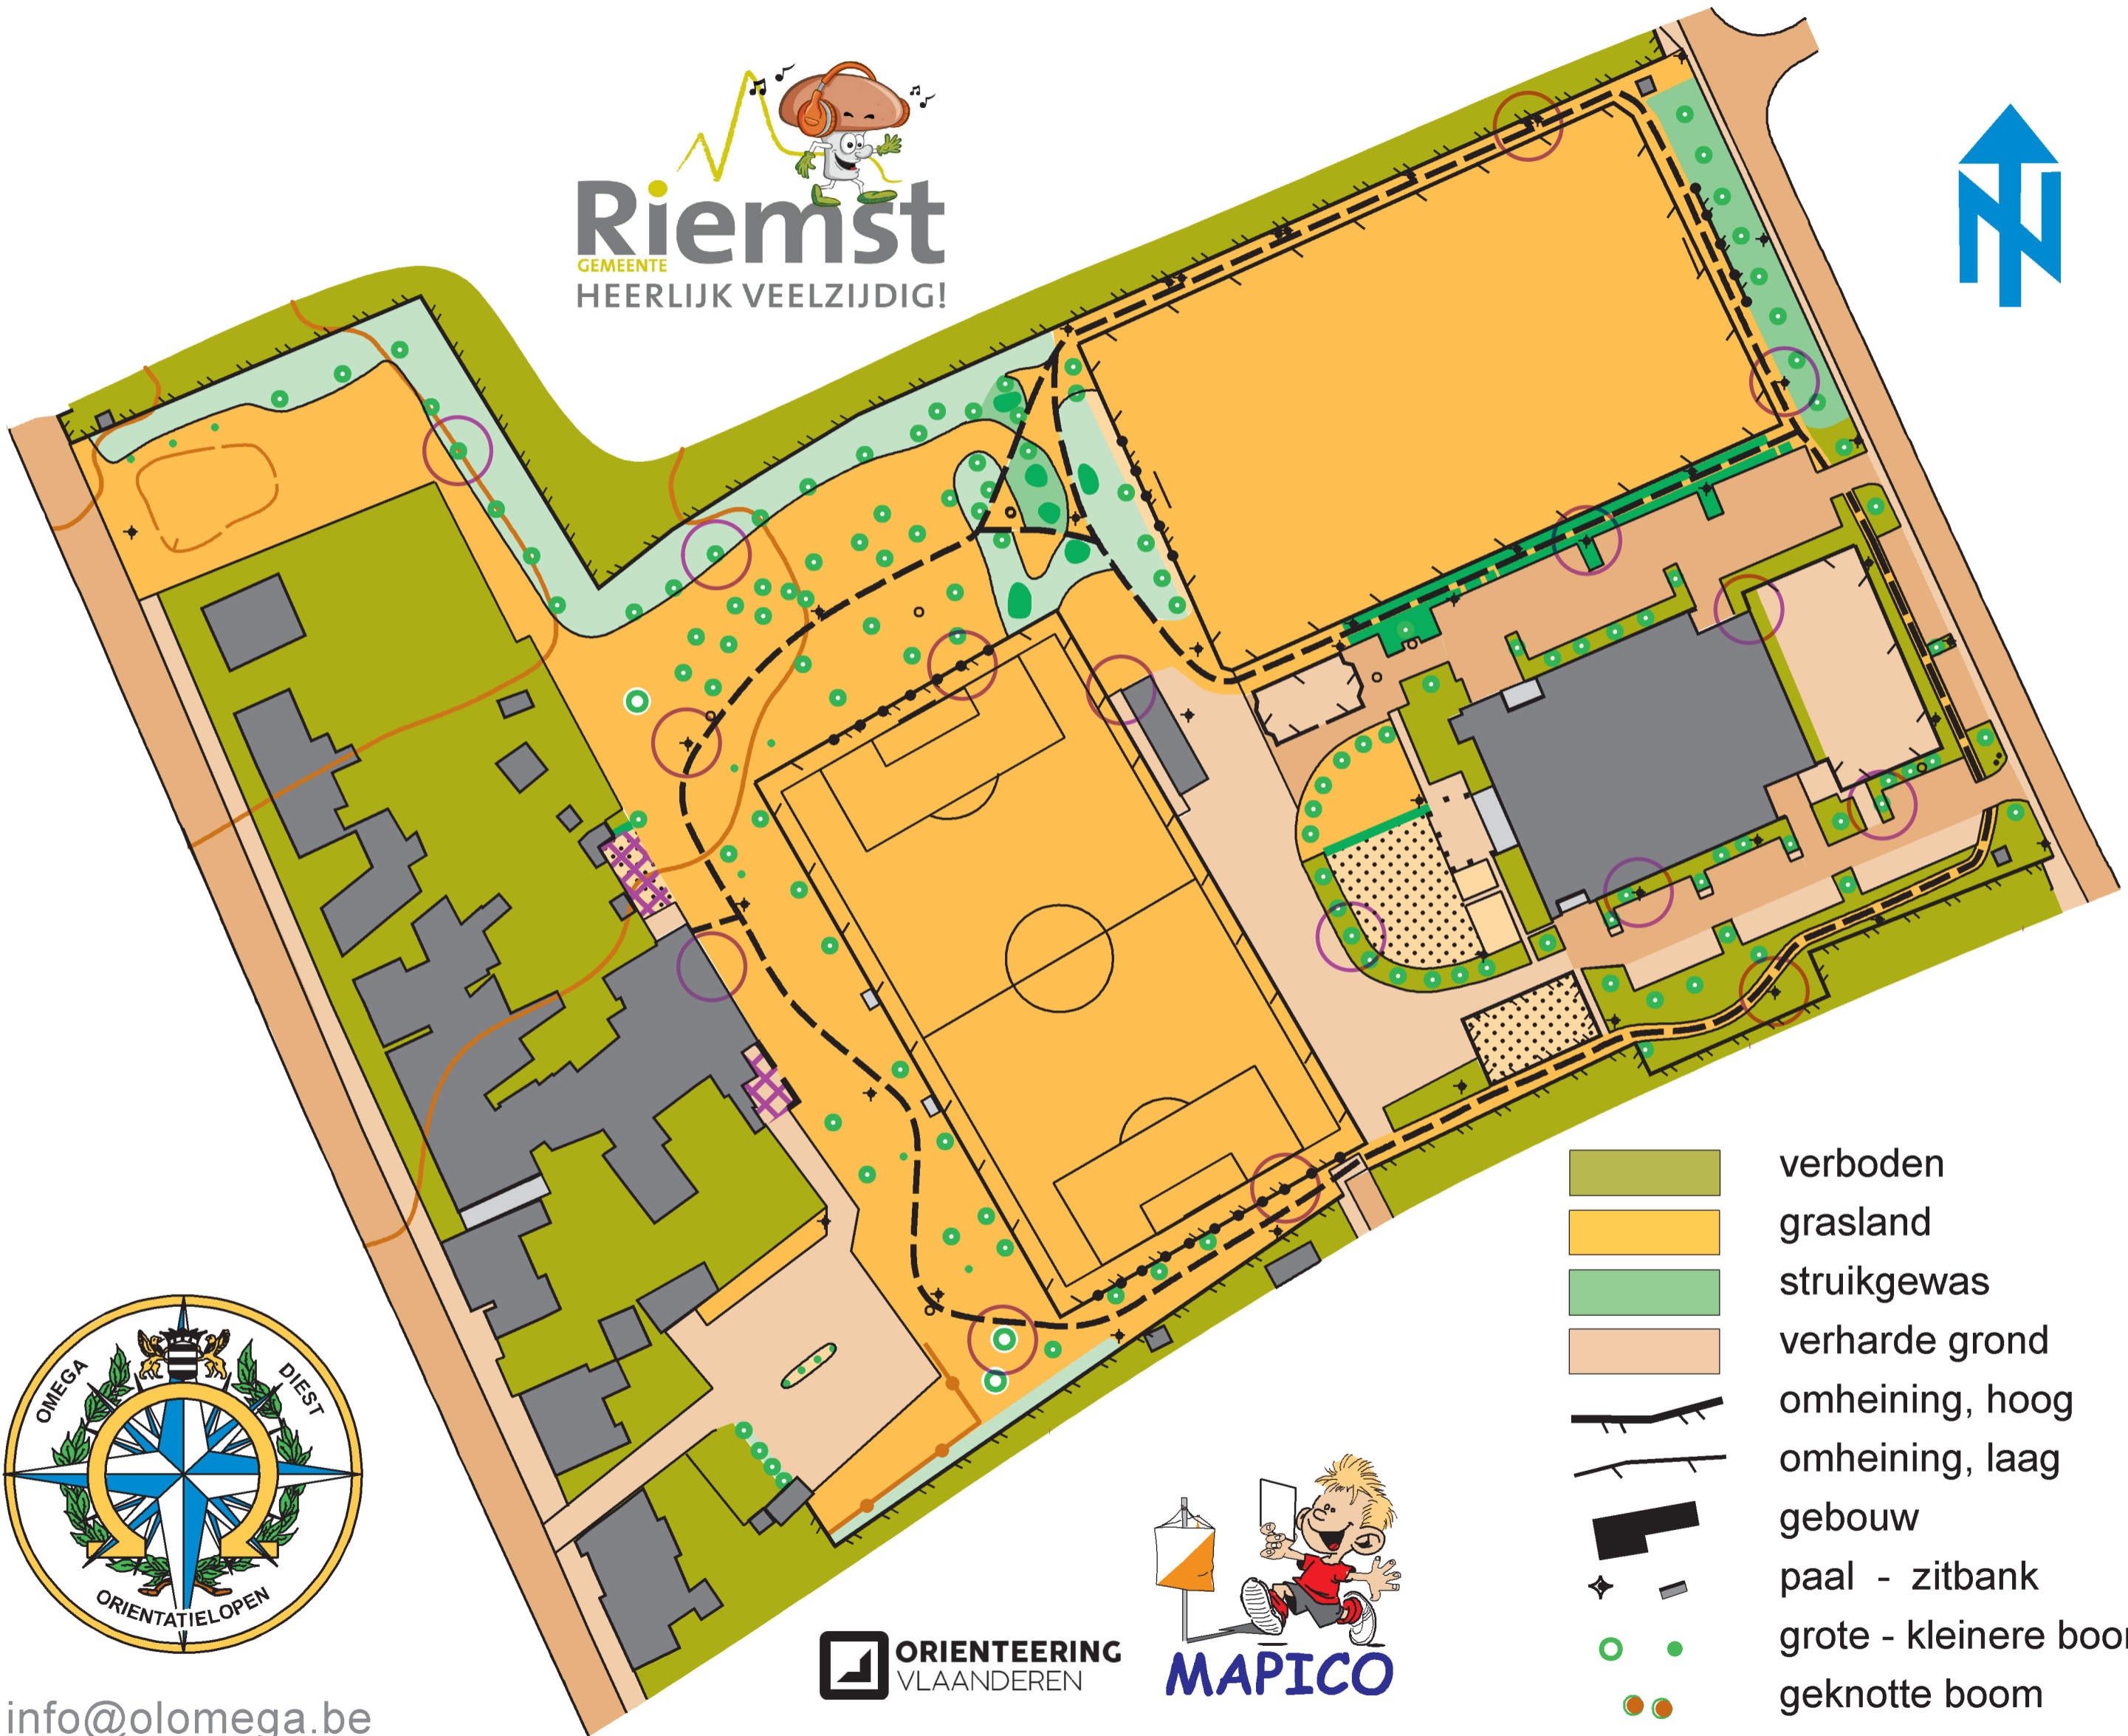

# Op 't Reeck

schaal 1/1750

Vier op een rij 4

118	35
265	70
235	103
89	66
49	98
80	26
77	122
299	24

info@olomega.be

ORIENTEERING  
VLAANDEREN

- verboden
- grasland
- struikgewas
- verharde grond
- omheining, hoog
- omheining, laag
- gebouw
- paal - zitbank
- grote - kleinere boom
- geknotte boom
- haag