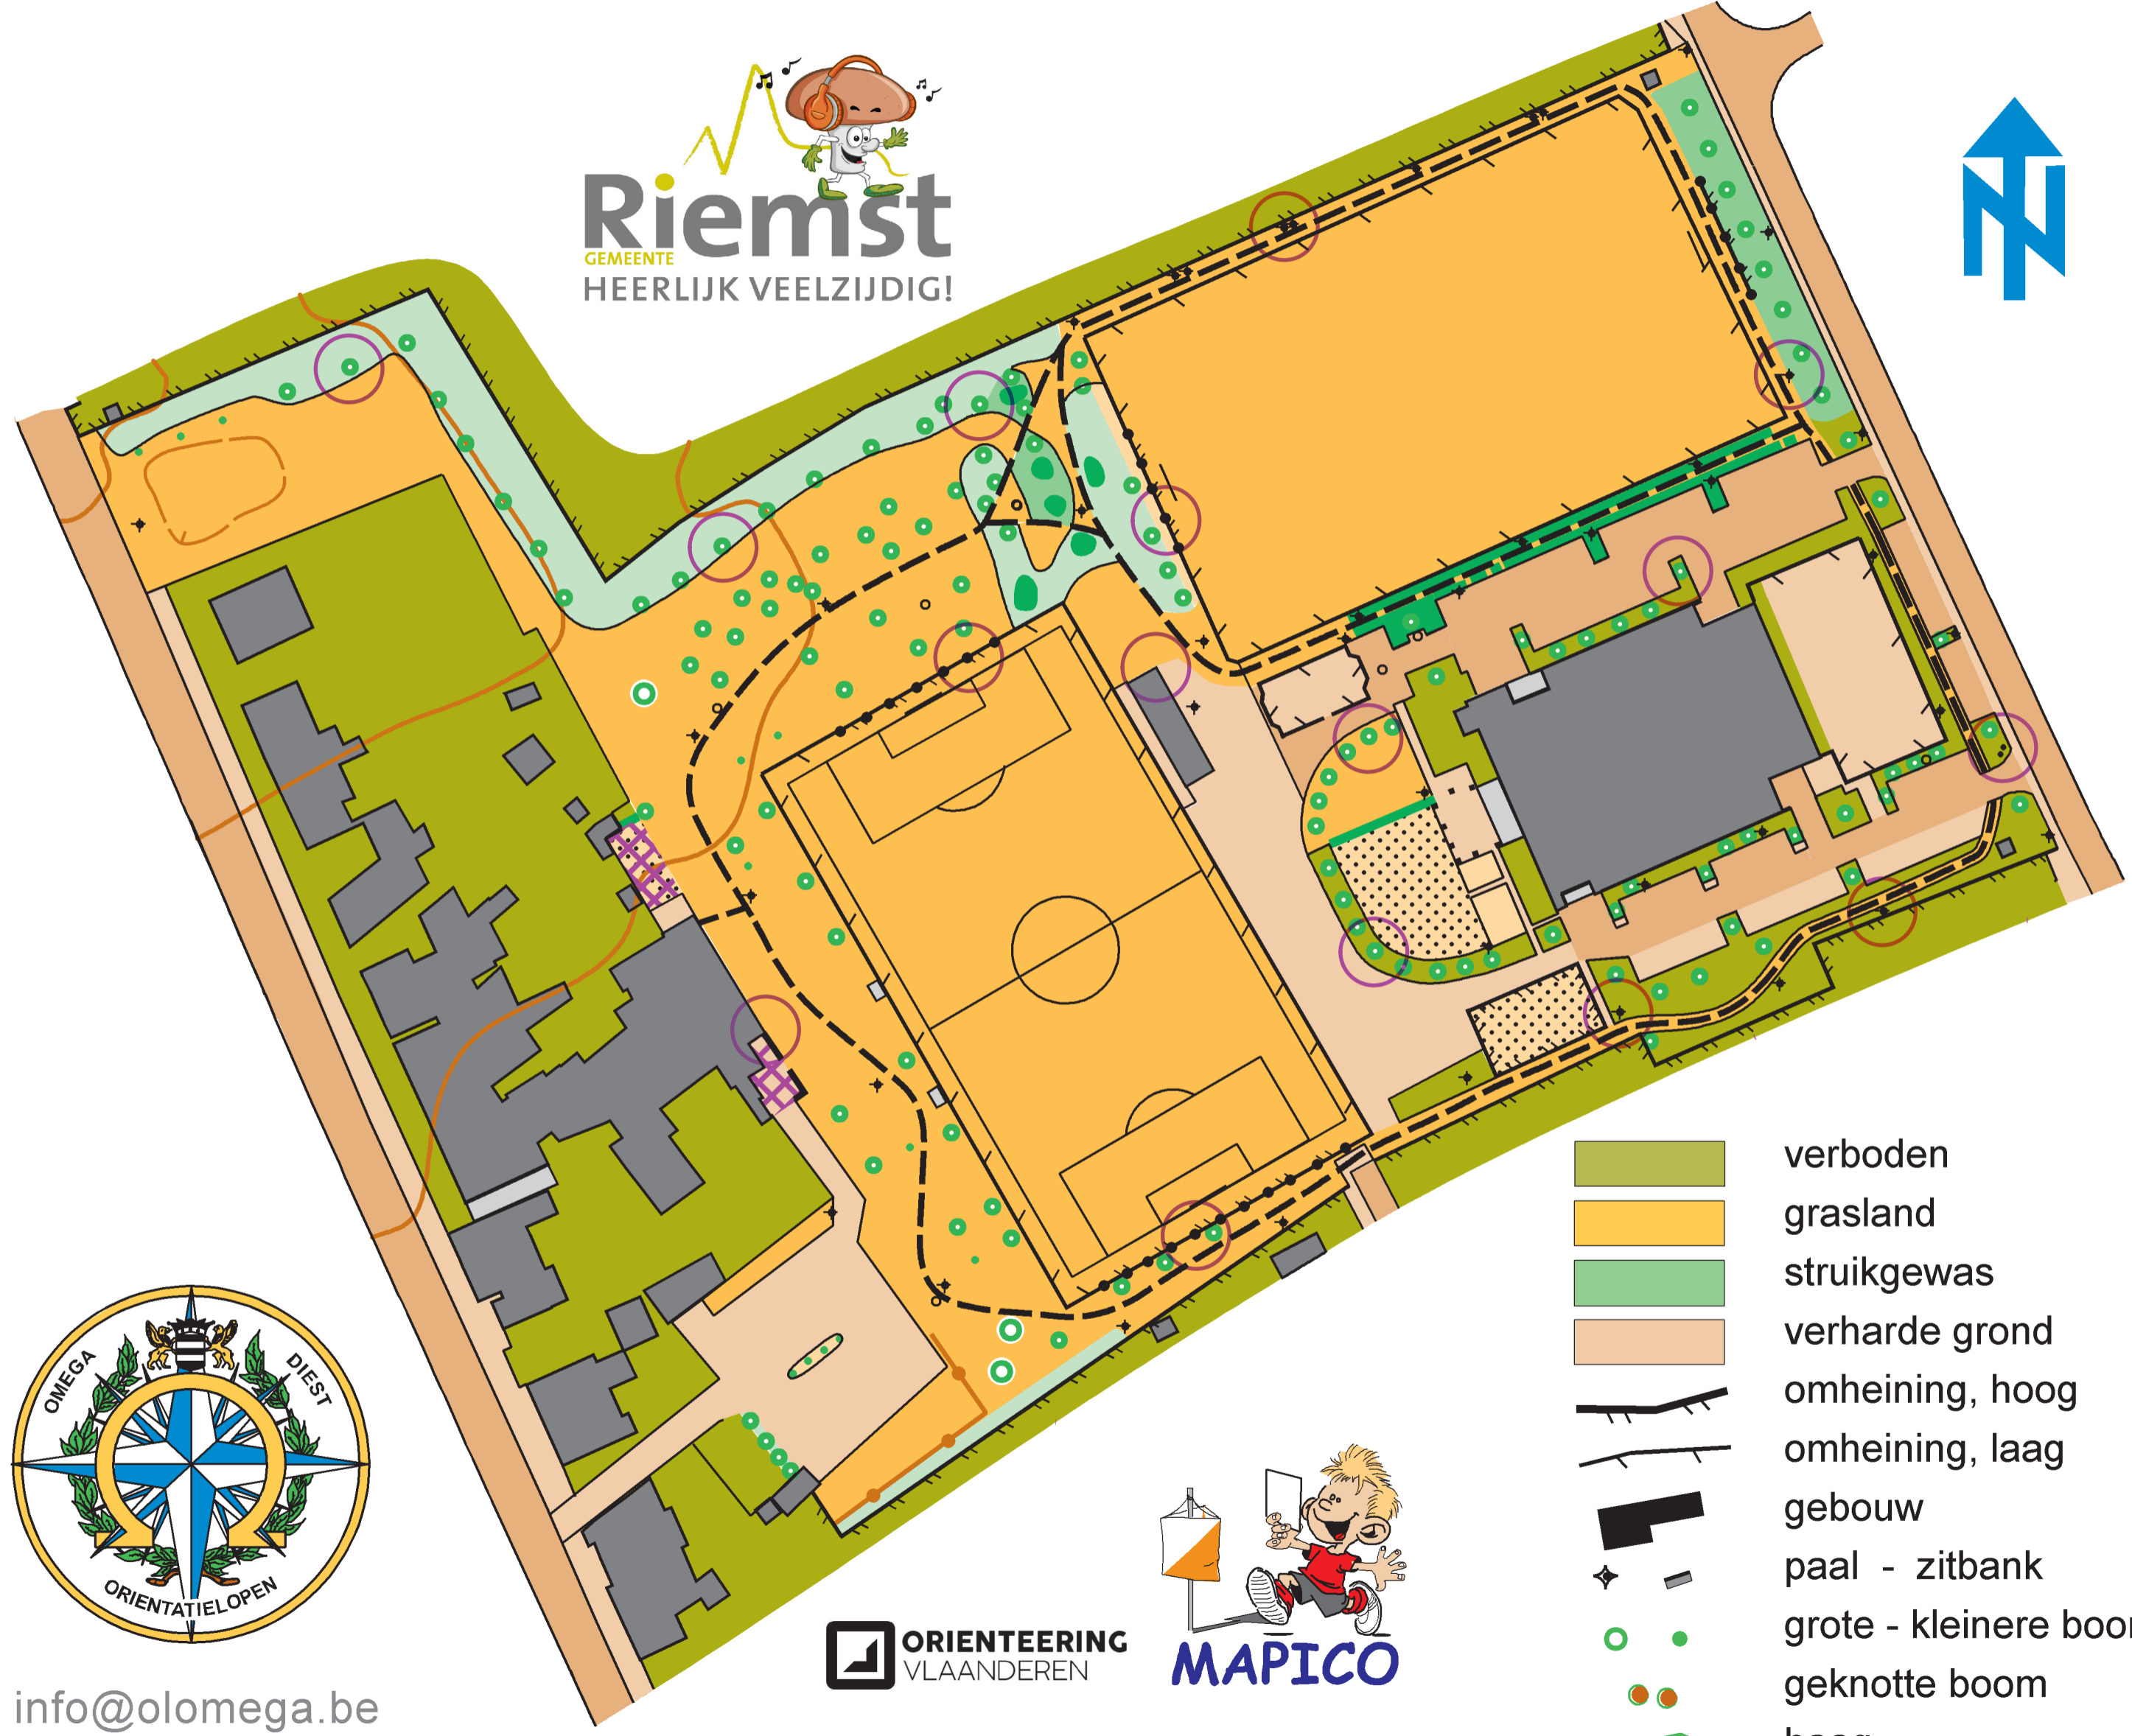

Op 't Reeck

schaal 1/1750

Vier op een rij 2

 MAPICO 57	 MAPICO 36
 MAPICO 97	 MAPICO 157
 MAPICO 168	 MAPICO 96
 MAPICO 62	 MAPICO 234
 MAPICO 54	 MAPICO 128
 MAPICO 26	 MAPICO 109
 MAPICO 82	 MAPICO 89
 MAPICO 70	 MAPICO 45

info@olomega.be

ORIENTEERING
VLAANDEREN

-  verboden
-  grasland
-  struikgewas
-  verharde grond
-  omheining, hoog
-  omheining, laag
-  gebouw
-  paal - zitbank
-  grote - kleinere boom
-  geknotte boom
-  haag